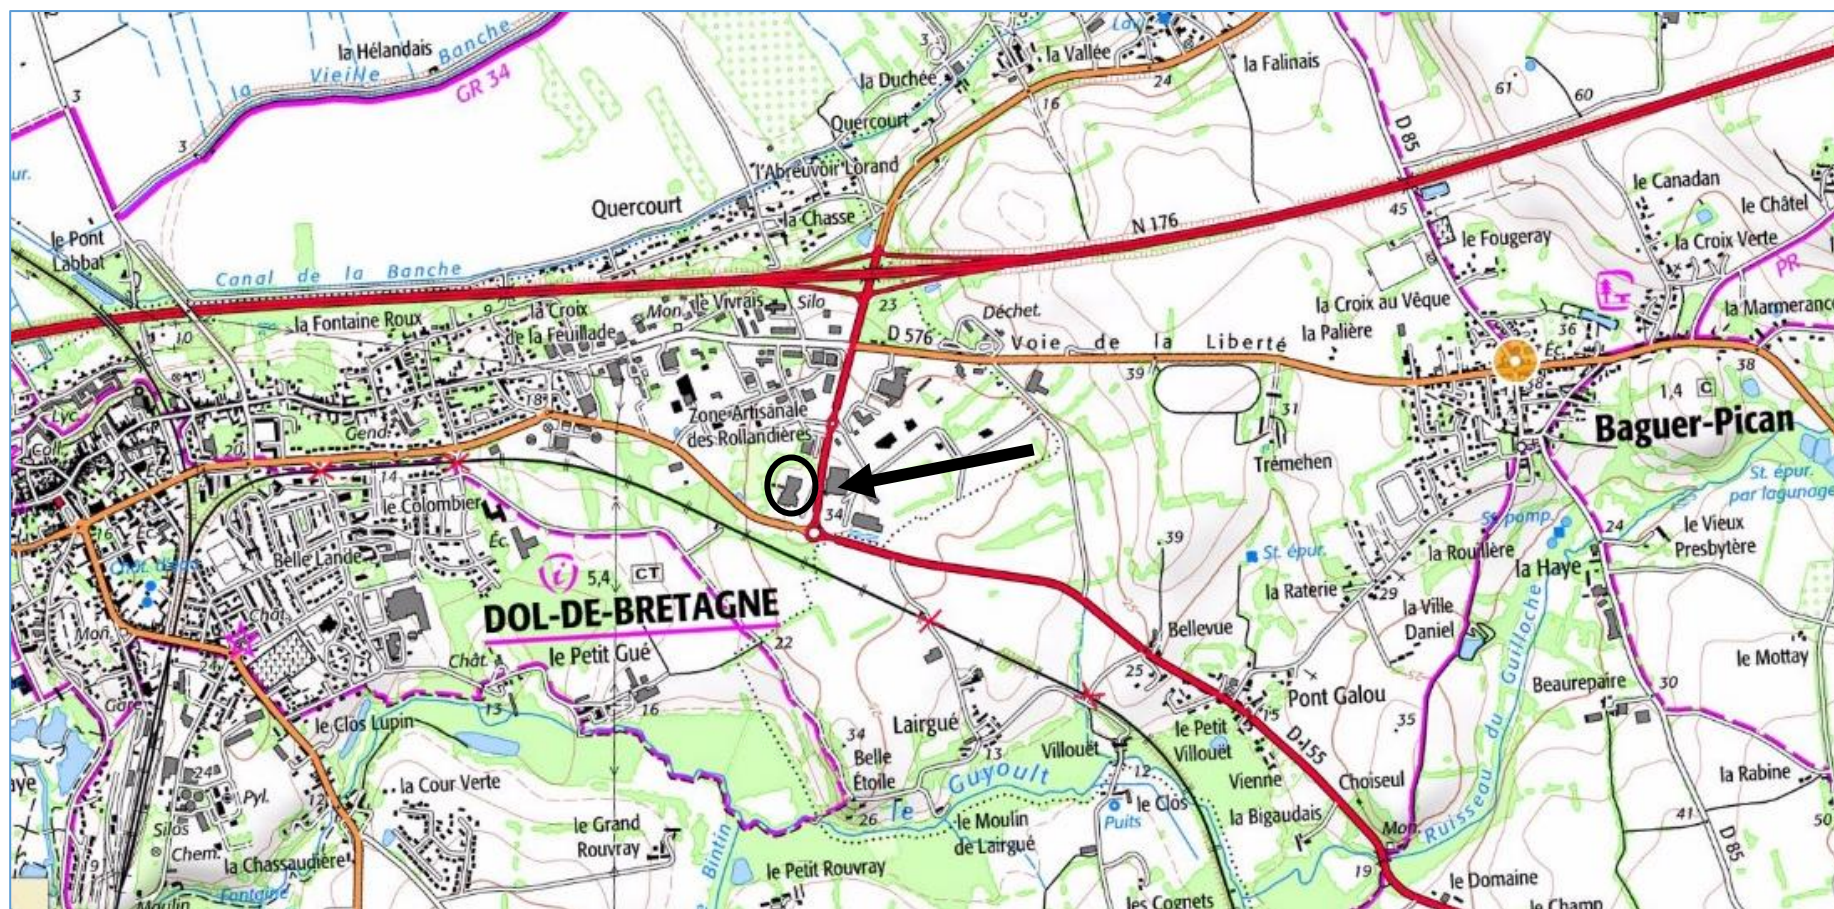

## Bureaux du Syndicat des Bassins Côtiers de la région de Dol de Bretagne

**1, avenue de la Baie – Parc d’activités Les Rolandières**

**35120 Dol de Bretagne**

**Tél : 02.57.64.02.54**

Anciens bâtiments « *Facilasol* », les bureaux sont situés au rez-de-chaussée, face à la route D80, en vue du Carrefour Market.